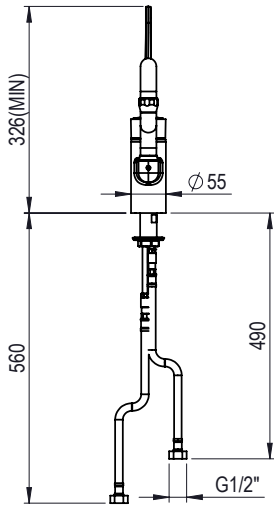

**Accessorios**  
**Mélangeur bec court 3/4", 1 trou**

REPÈRE # \_\_\_\_\_

MODELE # \_\_\_\_\_

NOM # \_\_\_\_\_

SIS # \_\_\_\_\_

AIA # \_\_\_\_\_

855323 (SHTEBO2)

Mitigeur à coude avec bec  
de distribution 3/4", 1 seul  
trou

### Caractéristiques principales

- Trou pour robinetterie : 29 mm
- Levier renforcé par fibre de verre élastique et incassable. Légèreté permettant un positionnement précis et évitant les fermetures accidentelles. Cartouche mixte très résistante au calcaire
- Débit : 24l/min avec 3 bars

### Construction

- Corps de robinet laiton chromé, construction solide et résistant à des températures supérieures à 85°C.
- Bec pivotant en laiton chromé.

APPROBATION: \_\_\_\_\_

Avant

Côté

Dessus

**Informations générales**

Largeur extérieure 855323 (SHTEBO2)	364 mm
Profondeur extérieure	343 mm
Hauteur extérieure	384 mm