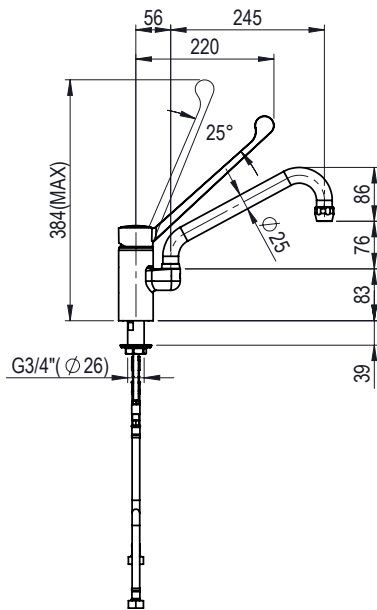

**Accessorios**  
**Mélangeur bec court 3/4", 1 trou**

REPÈRE # \_\_\_\_\_

MODELE # \_\_\_\_\_

NOM # \_\_\_\_\_

SIS # \_\_\_\_\_

AIA # \_\_\_\_\_

855323 (SHTEBO2)

Mitigeur à coude avec bec  
de distribution 3/4", 1 seul  
trou

### Caractéristiques principales

- Trou pour robinetterie : 29 mm
- Levier renforcé par fibre de verre élastique et incassable. Légèreté permettant un positionnement précis et évitant les fermetures accidentelles. Cartouche mixte très résistante au calcaire
- Débit : 24l/min avec 3 bars

### Construction

- Corps de robinet laiton chromé, construction solide et résistant à des températures supérieures à 85°C.
- Bec pivotant en laiton chromé.

APPROBATION: \_\_\_\_\_

Avant

Côté

Dessus

**Informations générales**

Largeur extérieure 855323 (SHTEBO2)	364 mm
Profondeur extérieure	343 mm
Hauteur extérieure	384 mm