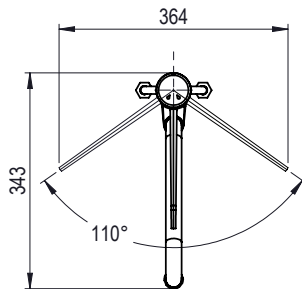

### Caractéristiques principales

- Trou pour robinetterie : 29 mm
- Levier renforcé par fibre de verre élastique et incassable. Légèreté permettant un positionnement précis et évitant les fermetures accidentelles. Cartouche mixte très résistante au calcaire
- Débit : 24l/min avec 3 bars

### Construction

- Corps de robinet laiton chromé, construction solide et résistant à des températures supérieures à 85°C.
- Bec pivotant en laiton chromé.

APPROBATION: \_\_\_\_\_

Avant

Côté

Dessus

**Informations générales**

Largeur extérieure 855323 (SHTEBO2)	364 mm
Profondeur extérieure	343 mm
Hauteur extérieure	384 mm